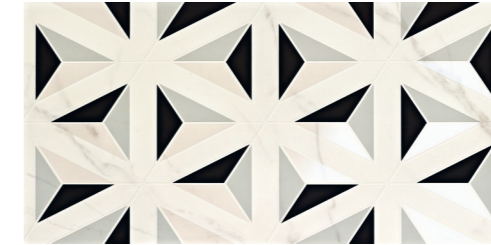

VICHY SIVEC

30x60	RECT	[29,6x59,2x0,90 cm]	P38 / peça_piece