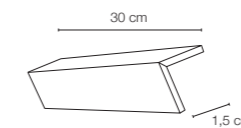

Oro

9
Até 9 desenhos
Up to 9 designs
Jusqu'à 9 dessins
Hasta 9 diseños

GRAPHIC VARIATION

30x60
(12"x24")

30x90
(12"x35")

Peças - Pieces		Espessura (mm) Thickness (mm)	Caixa - Box		Peso (Kg) Weight (Kg)	Europaleta - Europallet		
30x60 cm	Rect.		Nº Peças No Pieces	M² Aprox. No of Sq. M. Approx.		Nº Caixas No Boxes	M² Aprox. No of Sq. M. Approx.	Peso (Kg) Weight (Kg)
30x60 cm	Rect.	± 9,0 ± 5 %	5	0.90	14.5	72	64.8	1 065
30x90 cm	Rect.	± 12,3 ± 0,5 mm	4	1.08	22.0	40	43.2	901

STRATUS 36 BIANCO SIVEC (a)

30x30	P17 / peça_piece
-------	------------------

BIANCO ORO

30x60	RECT	[29,6x59,2x0,90 cm]	P75
30x90	RECT	[29,6x88,8x1,23 cm]	P92

VICHY ORO

30x60	RECT	[29,6x59,2x0,90 cm]	P38 / peça_piece
-------	------	-----------------------	------------------

PERFIL BIANCO

1,5x60	RECT	[1,5x59,2x0,90 cm]	P32 / peça_piece
--------	------	----------------------	------------------

PERFIL BIANCO

1,5x30	RECT	[1,5x29,6x0,90 cm]	P20 / peça_piece
--------	------	----------------------	------------------