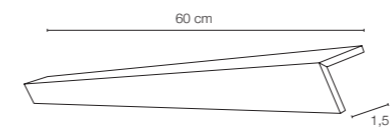

PERFIL BIANCO

1,5x60	RECT	[1,5x59,2x0,90 cm]	P32 / peça_piece