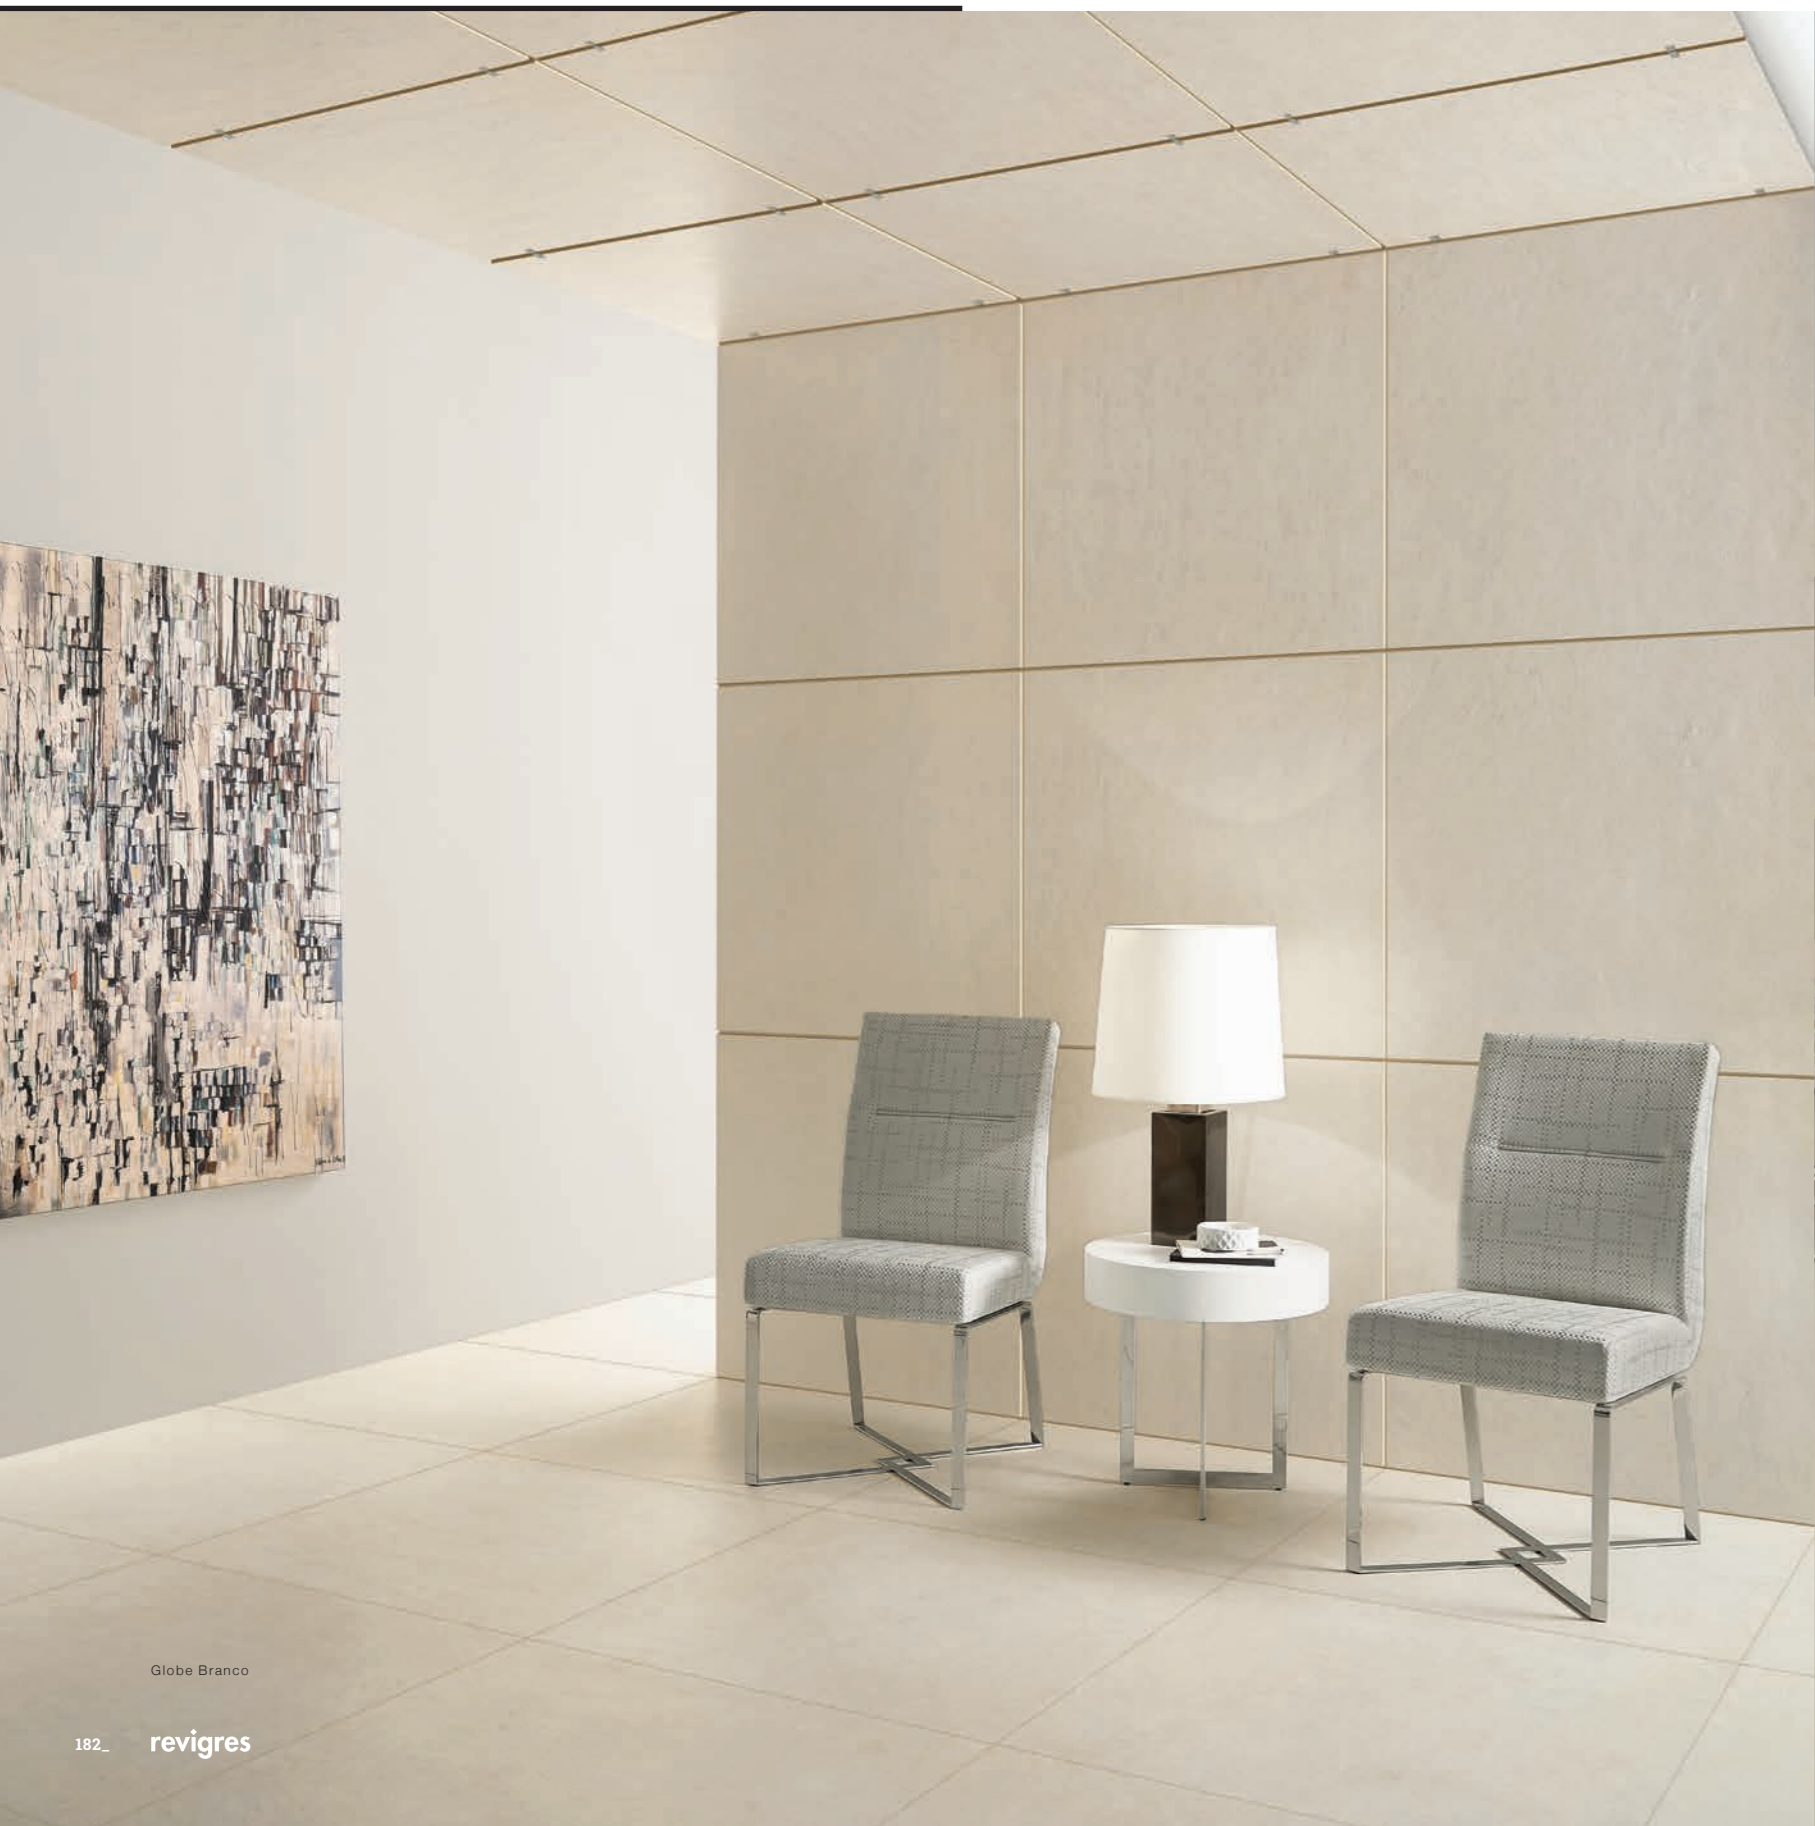

Uma solução universal e urbana para revestimentos e pavimentos.
A universal and urban solution for walls and floors.
Une solution universelle et urbaine pour les revêtements muraux et les sols.
Una solución universal y urbana para revestimientos y pavimentos.

Globe

Globe Branco