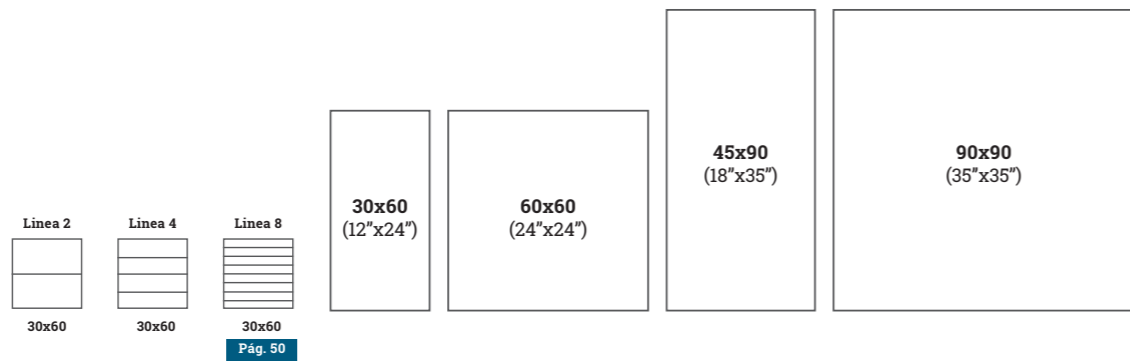

GRAPHIC VARIATION

Peças / Pieces		Caixa / Box			Europaleta / Europallet				
30x60 cm	60x60 cm	45x90 cm	90x90 cm						
Rect.	Rect.	Rect.	Rect.	Nº Peças / No Pieces	M² Aprox. / No of Sq. M. Approx.	Peso (Kg) / Weight Kg	Nº Caixas / No Boxes	M² Aprox. / No of Sq. M. Approx.	Peso (Kg) / Weight (Kg)
± 8,5 ±5%	± 8,5 ±5%	± 10,5 ±0,5 mm	± 10,5 ±0,5 mm	5	0.90	18.0	60	54.00	1 101
				4	1.44	28.7	36	51.84	1 053
				4	1.62	39.0	27	43.74	1 074
				2	1.62	39.0	24	38.88	991

Globe Corda
Exotic Âmbar

GLOBE BRANCO

90x90	RECT	[89,0x89,0x1,05 cm]	P109	V2	4	class 1	A	R9	-	≥0,42
60x60	RECT	[59,2x59,2x0,85 cm]	P87	V2	4	class 1	A	R9	-	≥0,42
45x90	RECT	[44,5x89,0x1,05 cm]	P94	V2	4	class 1	A	R9	-	≥0,42
30x60	RECT	[29,6x59,2x0,85 cm]	P87	V2	4	class 1	A	R9	-	≥0,42