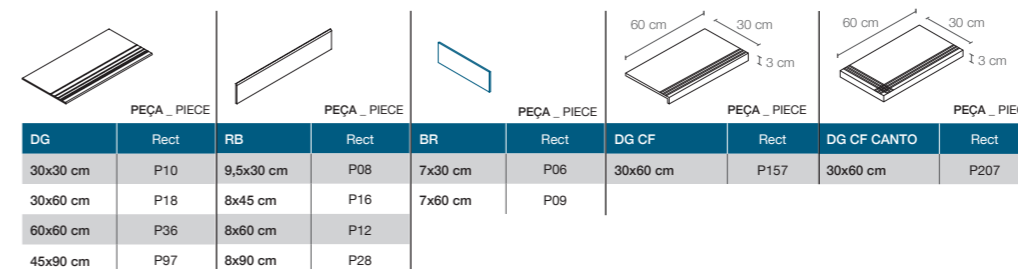

DG CF / DG CF Canto: Peças produzidas sob encomenda.
DG CF / DG CF Canto: Pieces produced on order.
DG CF / DG CF Canto: Pièces produites sur commande
DG CF / DG CF Canto: Piezas producidas por encargo

DG CF Canto: Disponível em canto esquerdo e direito.
DG CF Canto: Available in left and right corner.
DG CF Canto: Disponible en angle gauche et droit.
DG CF Canto: Canto izquierdo y derecho disponibles.