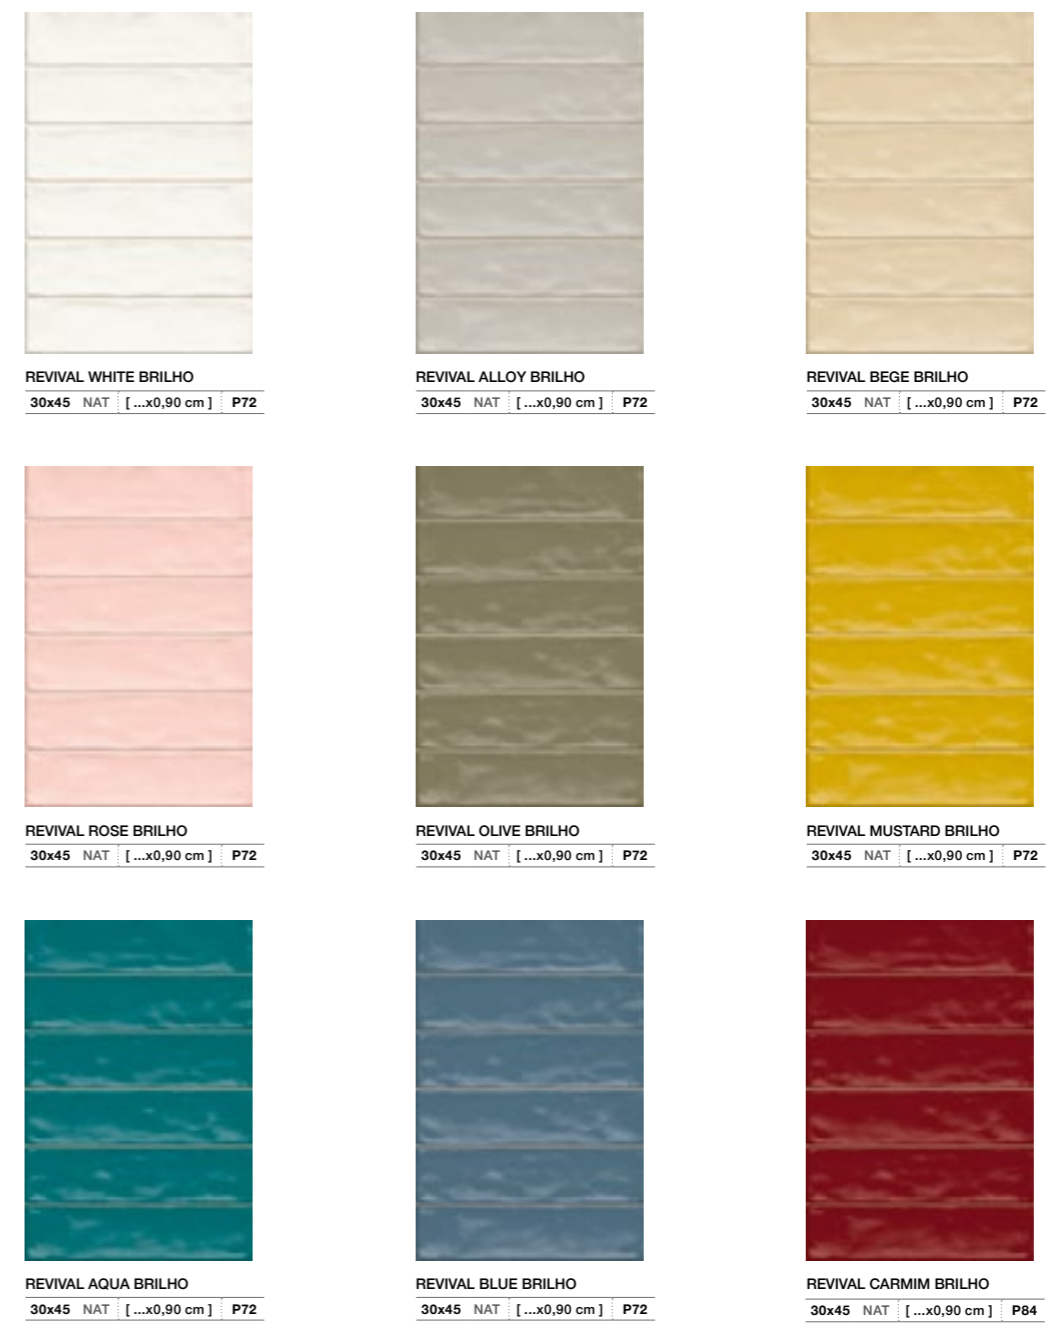

Revival

REVIVAL WHITE BRILHO
30x45 NAT [...x0,90 cm] P72

REVIVAL ALLOY BRILHO
30x45 NAT [...x0,90 cm] P72

REVIVAL BEGE BRILHO
30x45 NAT [...x0,90 cm] P72

REVIVAL ROSE BRILHO
30x45 NAT [...x0,90 cm] P72

REVIVAL OLIVE BRILHO
30x45 NAT [...x0,90 cm] P72

REVIVAL MUSTARD BRILHO
30x45 NAT [...x0,90 cm] P72

REVIVAL AQUA BRILHO
30x45 NAT [...x0,90 cm] P72

REVIVAL BLUE BRILHO
30x45 NAT [...x0,90 cm] P72

REVIVAL CARMIM BRILHO
30x45 NAT [...x0,90 cm] P84

COORDENADOS · MATCHING · COORDONNÉS · COORDINADOS